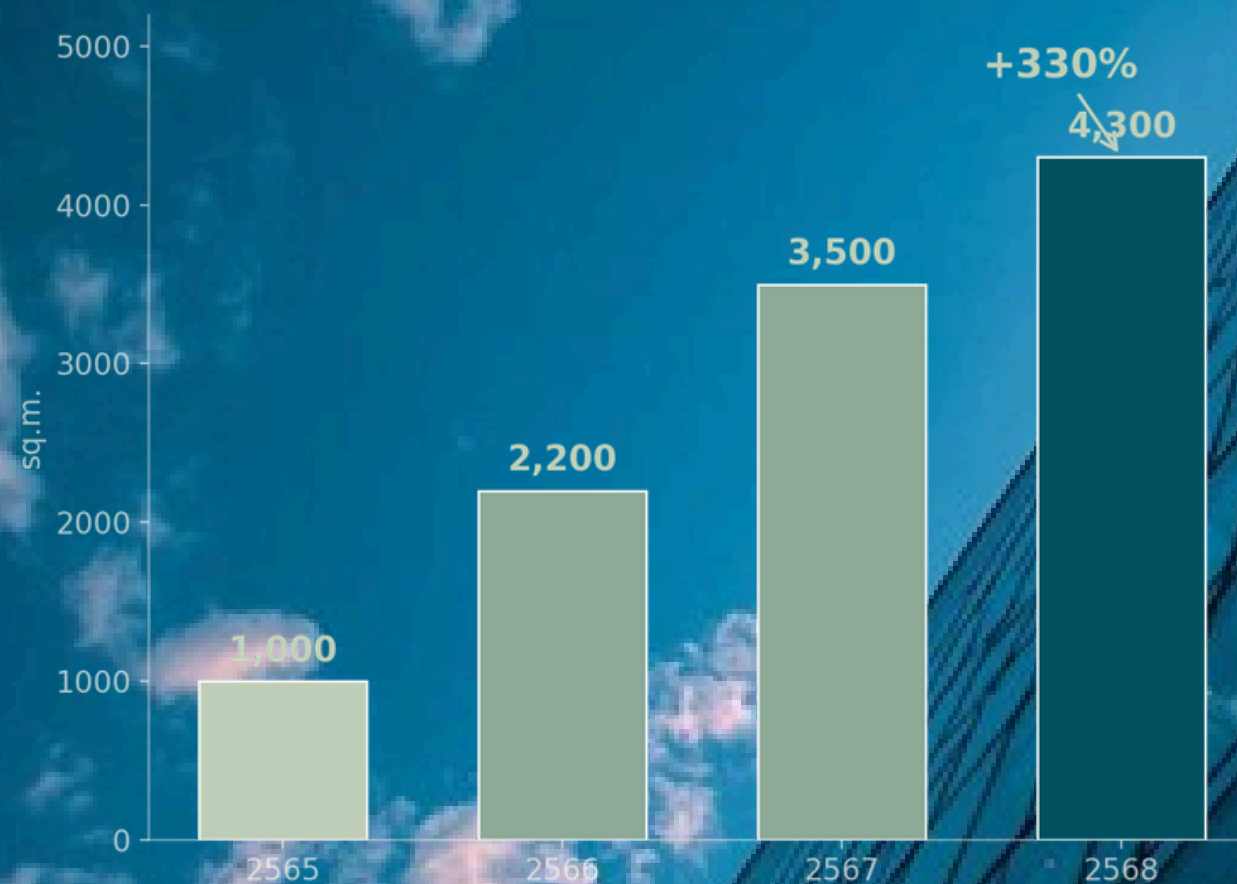

4-YEAR PERFORMANCE

ข้อมูลจริง 4 ปี (2565–2568) จากระบบ CMS ภายใน

Cumulative Installation Area (sq.m.)

พื้นที่ติดตั้งกระจกสะสม
จาก 1,000 ตร.ม. → 4,300 ตร.ม.
การเติบโต +330% ใน 4 ปี
สะท้อนความไว้วางใจที่เพิ่มขึ้นต่อเนื่อง