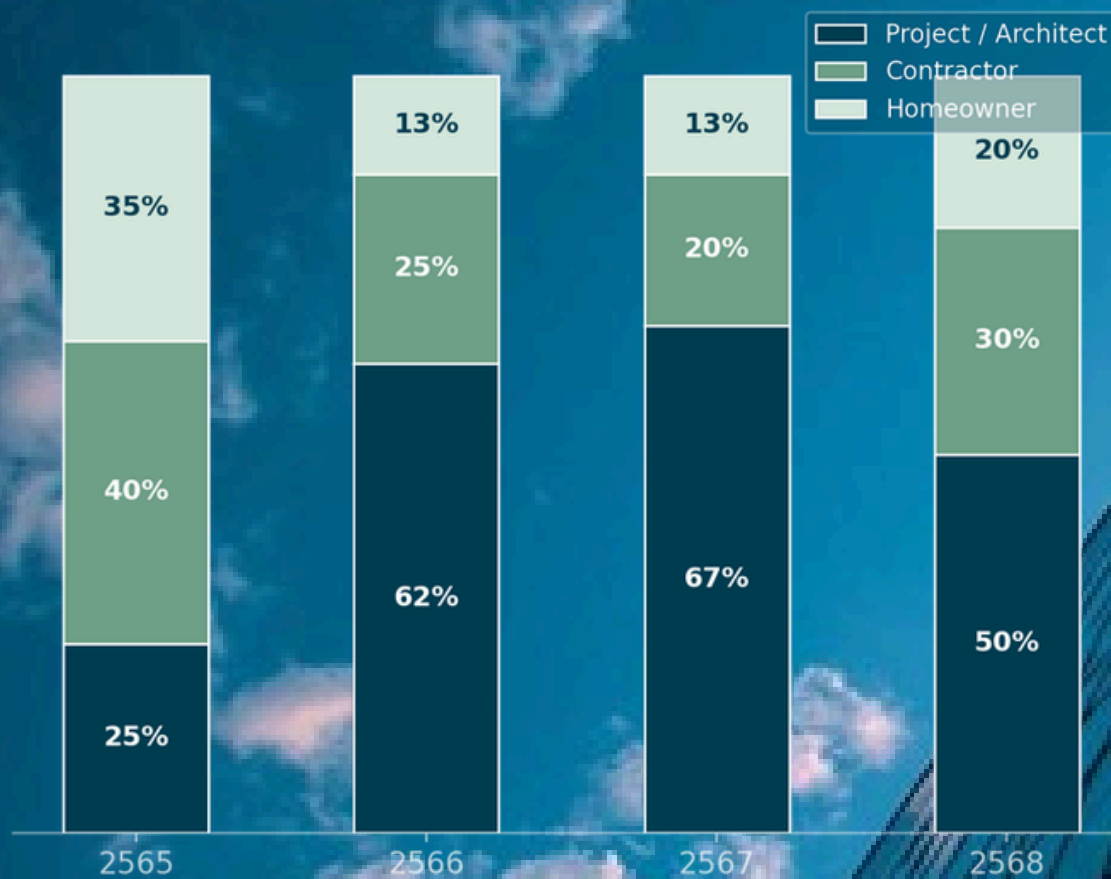

WHO TRUSTS SMG

กลุ่มลูกค้าที่ไว้วางใจ SMG · ข้อมูล 4 ปี

Customer Segments · 2565-2568

ครงการ/สถาปนิก: จาก 25% → 50%
ผู้รับเหมา: จาก 40% → 30%
เจ้าของบ้าน: จาก 35% → 20%