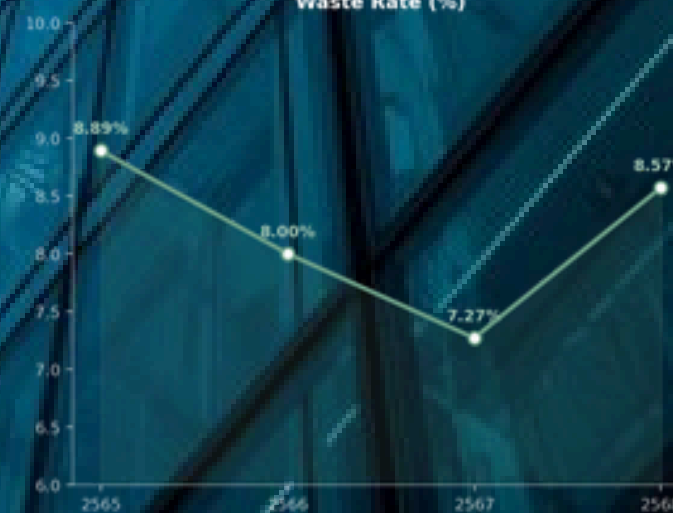

Waste Rate (%)