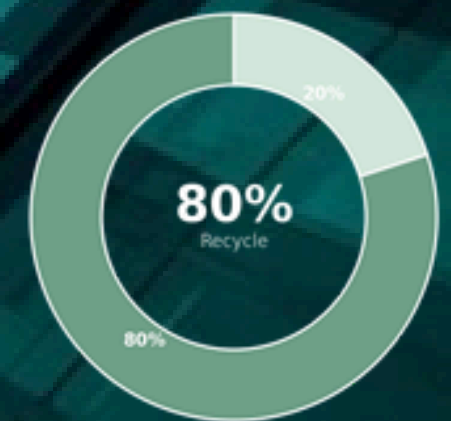

Circular Economy
SMG Glass & Metal | ONLY THE SIGNIFICANT