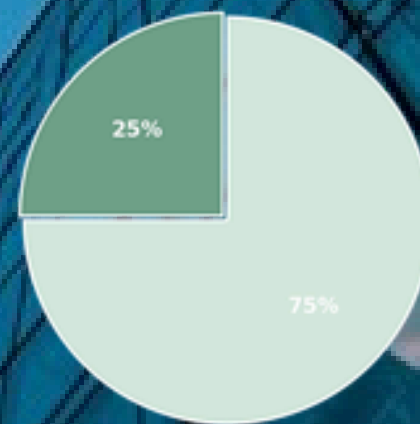

# WHO TRUSTS SMG

กลุ่มลูกค้าที่ไว้วางใจ SMG · ข้อมูล 4 ปี

Customer Segments · 2565-2568

ครงการ/สถาปนิก: จาก 25% → 50%  
 ผู้รับเหมา: จาก 40% → 30%  
 เจ้าของบ้าน: จาก 35% → 20%

Glass Type · 2568  
 ESG Performance Dashboard · 2565-2568