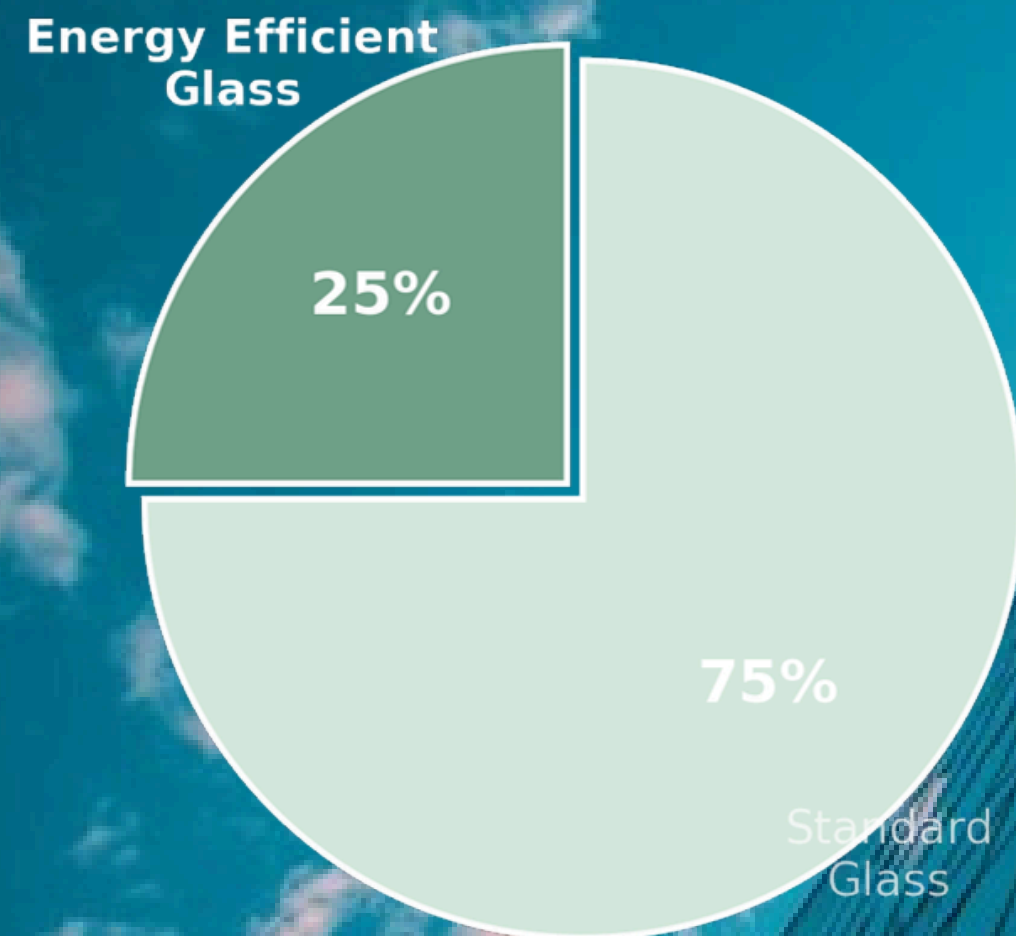

MEASURABLE IMPACT

ผลลัพธ์ด้านสิ่งแวดล้อมที่วัดได้จริง

Glass Type Distribution · 2568

สัดส่วนกระจกประเภทกระจก · ปี 2568
กระจกประหยัดพลังงาน 25% ของพื้นที่ติดตั้งทั้งหมด
ช่วยลดภาระแอร์และค่าไฟของอาคารที่ SMG ส่งมอบ