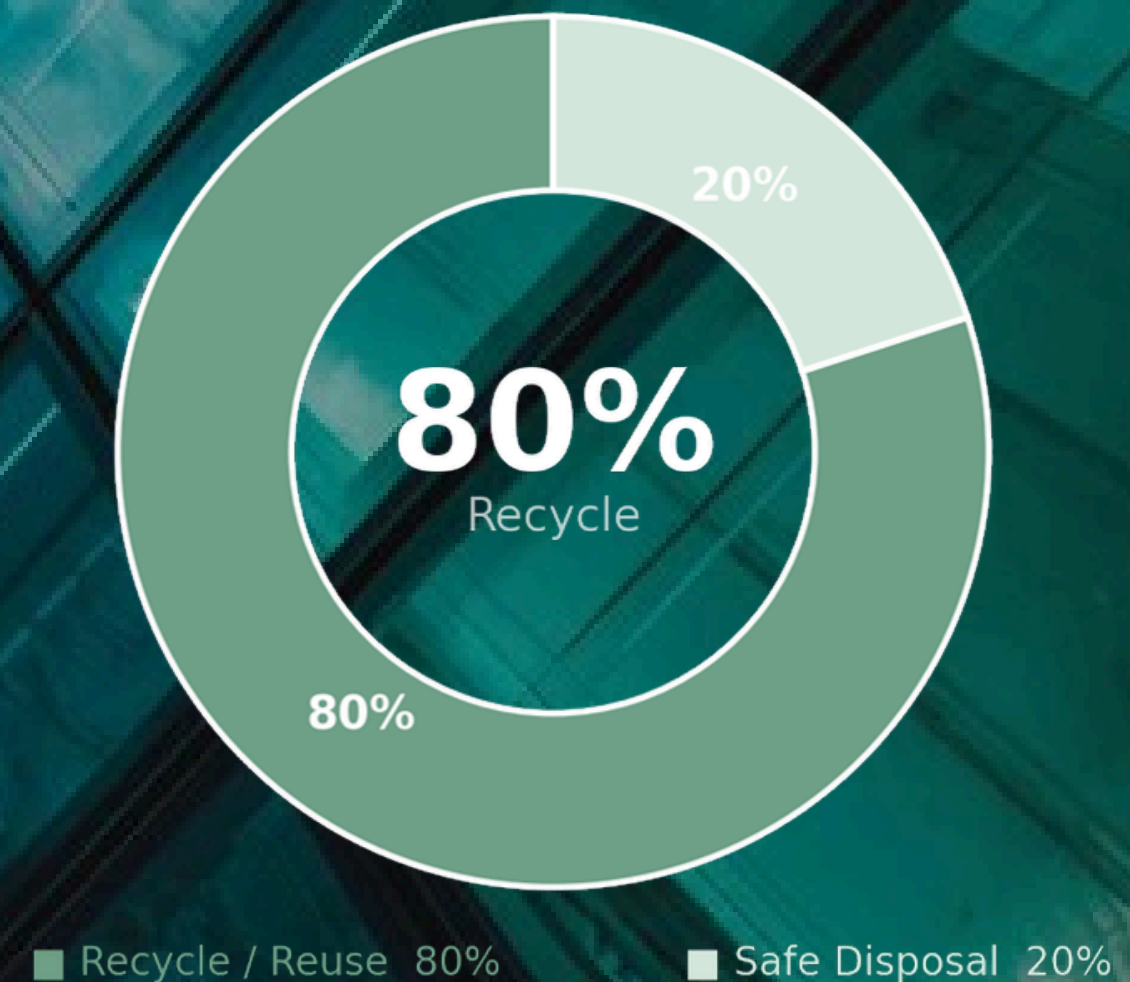

# MEASURABLE IMPACT

ผลลัพธ์ด้านสิ่งแวดล้อมที่วัดได้จริง

Glass Type Distribution · 2568

สัดส่วนกระจกประเภทกระจก · ปี 2568  
กระจกประหยัดพลังงาน 25% ของพื้นที่ติดตั้งทั้งหมด  
ช่วยลดภาระแอร์และค่าไฟของอาคารที่ SMG ส่งมอบ

Circular Economy · Glass Recycling

วงจเศรษฐกิจ (CIRCULAR ECONOMY)  
เศษกระจก 80% กลับเข้าโรงงานเพื่อหลอมใหม่  
20% เข้า SAFE DISPOSAL ตามมาตรฐาน  
ไม่ทิ้งเป็นขยะทั่วไป ไม่ฝังกลบ